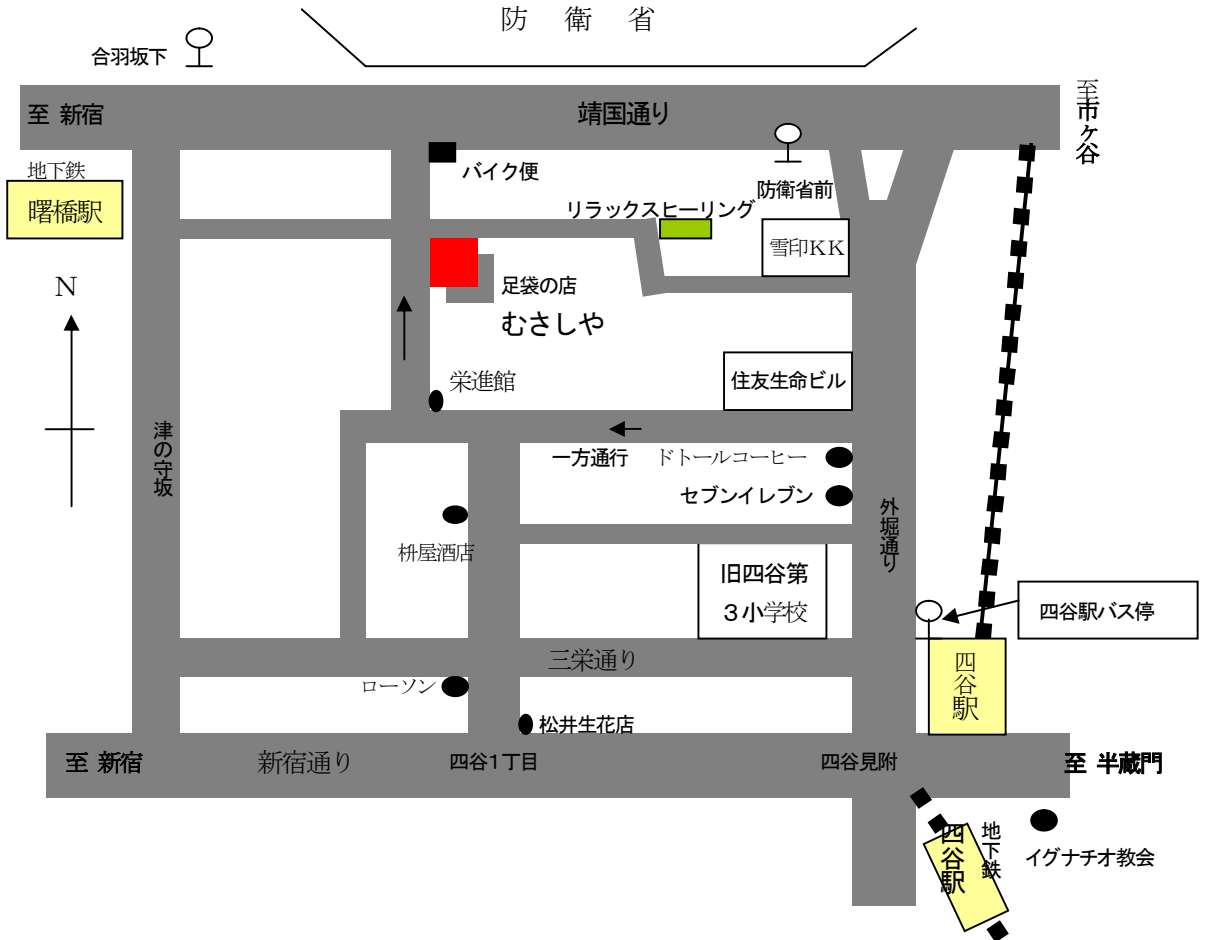

たびの店 (有) むさしや ご案内図

160-0002 東京都 新宿区 坂町7番地

TEL 03 (3351) 7359

FAX 03 (3355) 0887

交通ご案内

J R. 中央線	四谷駅	四谷口	徒歩約8分
営団丸の内線、南北線	四谷駅		徒歩約8分
都営新宿線	曙橋駅	A4出口	徒歩約10分
都営バス	四谷駅～晴海埠頭		四谷駅下車
	高田馬場～九段下		合羽坂下又は防衛省前下車

営業時間 午前十時～午後七時半